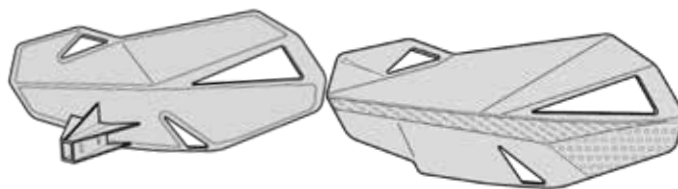

PARAMANI HANDGUARDS

MODELLO MODEL	CODICE PART NR	DA FROM	A TO	COLORE COLOR	NOTE NOTES
KX 125	KA03709@001	1997	1999	nero / black	
	KA03709@026	1997	1999	verde / green	
	KA03709@047	1997	1999	bianco / white	
	KA03728@001	2000	2008	nero / black	
	KA03728@026	2000	2008	verde / green	
	KA03728@047	2000	2008	bianco / white	
	KA03764#001	2004	2008	nero / black	
	KA03764#026	2004	2008	verde / green	
	KA03764#047	2004	2008	bianco / white	
KX 250	KA03709@001	1997	1999	nero / black	
	KA03709@026	1997	1999	verde / green	
	KA03709@047	1997	1999	bianco / white	
	KA03728@001	2000	2008	nero / black	
	KA03728@026	2000	2008	verde / green	
	KA03728@047	2000	2008	bianco / white	
	KA03764#001	2004	2008	nero / black	
	KA03764#026	2004	2008	verde / green	
KXF 250	KA03759#001	2005	2020	nero / black	
	KA03759#026	2005	2020	verde / green	
	KA03759#047	2005	2020	bianco / white	
	KA04745@001	2013	2020	nero / black	"Flame"
	KA04745@026	2013	2020	verde / green	"Flame"
	KA04745@041	2013	2020	bianco / white	"Flame"
KXF 450	KA04745@001	2013	2018	nero / black	"Flame"
	KA04745@026	2013	2018	verde / green	"Flame"
	KA04745@041	2013	2018	bianco / white	"Flame"
KX 500	KA03709@001	1997	1999	nero / black	
	KA03709@026	1997	1999	verde / green	
	KA03709@047	1997	1999	bianco / white