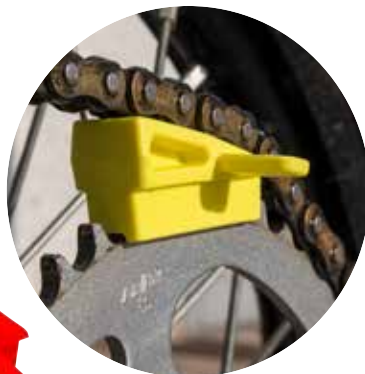

ACCESSORI GARA RACE ACCESSORIES

BANNER PVC **CODE** AC02105

Striscione PVC con anelli metallici (3mt x 1 mt)
Banner PVC with metal rings (3m x 1m)

BANNER TNT **CODE** AC02104

Striscione TNT in rotolo (H 80 cm, L 50 mt)
Banner TNT roll (H 80 cm, L 50 mt)

CHAIN CLEANER **CODE** AC02101

Spazzola pulisci catena
Chain cleaner

CHAIN ADJUSTER BLOCK **CODE** AC02472

Blocco registro catena (5 pz)
Chain adjuster block (5 pcs)

FLAG

Bandiera con asta e supporto
Flag with support

CODE AC02106

ACCESSORI GARA / RACE ACCESSORIES