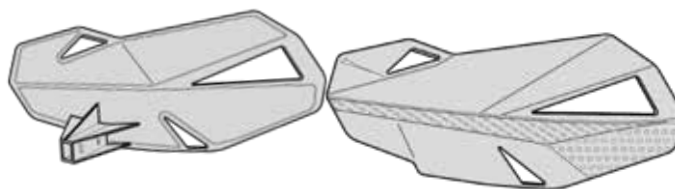

PARAMANI HANDGUARDS

MODELLO MODEL	CODICE PART NR	DA FROM	A TO	COLORE COLOR	NOTE NOTES
RM 125	SU03902@041	1996	2003	bianco / white	
	SU03902@101	1996	2003	giallo / yellow	
	SU03902@102	1996	2003	giallo / yellow	
	SU03913@001	2005	2024	nero / black	
	SU03913@041	2005	2024	bianco / white	
	SU03913@102	2005	2024	giallo / yellow	
RM 250	SU03902@041	1996	2003	bianco / white	
	SU03902@101	1996	2003	giallo / yellow	
	SU03902@102	1996	2003	giallo / yellow	
	SU03913@001	2005	2024	nero / black	
	SU03913@041	2005	2024	bianco / white	
	SU03913@102	2005	2024	giallo / yellow	
RMZ 250	SU03914@001	2005	2009	nero / black	
	SU03914@041	2005	2009	bianco / white	
	SU03914@102	2005	2009	giallo / yellow	
	SU04937@001	2012	2024	nero / black	"Flame"
	SU04937@041	2012	2024	bianco / white	"Flame"
SU04937@102	2012	2024	giallo / yellow	"Flame"	
RMZ 450	SU03999@001	2005	2006	nero / black	
	SU03999@041	2005	2006	bianco / white	
	SU03999@102	2005	2006	giallo / yellow	
	SU04937@001	2012	2024	nero / black	"Flame"
	SU04937@041	2012	2024	bianco / white	"Flame"
	SU04937@102	2012	2024	giallo / yellow	"Flame"