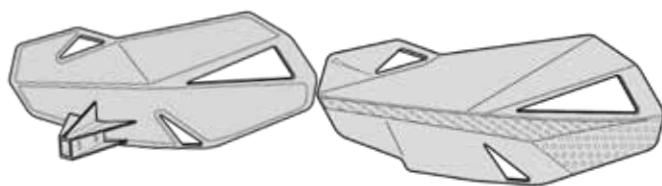

PARAMANI HANDGUARDS

MODELLO MODEL	CODICE PART NR	DA FROM	A TO	COLORE COLOR	NOTE NOTES
80	TM03124@091	1997	2000	blu / blue	
125	TM03124@091	1997	2000	blu / blue	
250	TM03124@091	1997	2000	blu / blue	

RICAMBI MISTI MIXED SPARE PARTS