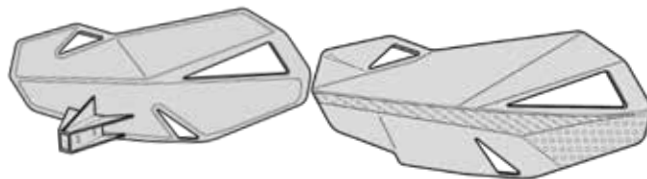

MODELLO MODEL	CODICE PART NR	DA FROM	A TO	COLORE COLOR	NOTE NOTES
EXC-F 450	KT04005@127	2008	2010	arancio / orange	KT03099127 + KT03096127
	KT04034@001	2011	2011	nero / black	KT03096001 + KT04028001
	KT04034@127	2011	2011	arancio / orange	KT03096127 + KT04028127
	KT04036@001	2012	2023	nero / black	KT04028001 + KT04035001
	KT04036@127	2012	2023	arancio / orange	KT04028127 + KT04035127
	KT05019@001	2024	2024	nero / black	KT05017001 + KT05018001
	KT05019@127	2024	2024	arancio / orange	KT05017127 + KT05018127
EXC-F 500	KT04036@001	2014	2023	nero / black	KT04028001 + KT04035001
	KT04036@127	2014	2023	arancio / orange	KT04028127 + KT04035127
	KT05019@001	2024	2024	nero / black	KT05017001 + KT05018001
	KT05019@127	2024	2024	arancio / orange	KT05017127 + KT05018127
SX 520	KT04004@001	2002	2002	nero / black	KT03068001 + KT03069001
	KT04004@127	2002	2002	arancio / orange	KT03068127 + KT03069127

PARAMANI HANDGUARDS

MODELLO MODEL	CODICE PART NR	DA FROM	A TO	COLORE COLOR	NOTE NOTES
SX 125	KT03033#001	1993	2000	nero / black	
	KT03033#126	1993	2000	arancio / orange	
	KT03033#127	1993	2000	arancio / orange	
	KT03061@001	1998	2006	nero / black	frizione idraulica / hydraulic clutch
	KT03061@047	1998	2006	bianco / white	frizione idraulica / hydraulic clutch
	KT03061@127	1998	2006	arancio / orange	frizione idraulica / hydraulic clutch
	KT03086#001	2005	2022	nero / black	
	KT03086#047	2005	2022	bianco / white	
	KT03086#127	2005	2022	arancio / orange	
	KT04078@001	2014	2015	nero / black	"Flame"
	KT04078@041	2014	2015	bianco / white	"Flame"
	KT04078@127	2014	2015	arancio / orange	"Flame"
	KT04079@001	2016	2022	nero / black	"Flame"
	KT04079@041	2016	2022	bianco / white	"Flame"
	KT04079@127	2016	2022	arancio / orange	"Flame"
	KT05005@001	2014	2024	nero / black	per 999 / for 999
	KT05005@042	2014	2024	bianco 20-24 / white 20-24	per 999 / for 999
	KT05005@127	2014	2024	arancio / orange	per 999 / for 999
	KT05005@341	2014	2024	grigio 21-24 / grey 21-24	per 999 / for 999
	KT05005@FFLU	2014	2024	arancio fluoro / neon orange	per 999 / for 999
KT05006@001	2014	2024	nero / black	per 999 / for 999	
KT05006@042	2014	2024	bianco 20-24 / white 20-24	per 999 / for 999	
KT05006@127	2014	2024	arancio / orange	per 999 / for 999	
KT05006@341	2014	2024	grigio 21-24 / grey 21-24	per 999 / for 999	
KT05006@FFLU	2014	2024	arancio fluoro / neon orange	per 999 / for 999	
EXC 125	KT03033#001	1993	2000	nero / black	
	KT03033#126	1993	2000	arancio / orange	
	KT03033#127	1993	2000	arancio / orange	
	KT03061@001	1998	2006	nero / black	frizione idraulica / hydraulic clutch
	KT03061@047	1998	2006	bianco / white	frizione idraulica / hydraulic clutch
	KT03061@127	1998	2006	arancio / orange	frizione idraulica / hydraulic clutch
	KT03086#001	2005	2021	nero / black	
	KT03086#047	2005	2021	bianco / white	
	KT03086#127	2005	2021	arancio / orange	
	KT04078@001	2014	2016	nero / black	"Flame"
KT04078@041	2014	2016	bianco / white	"Flame"